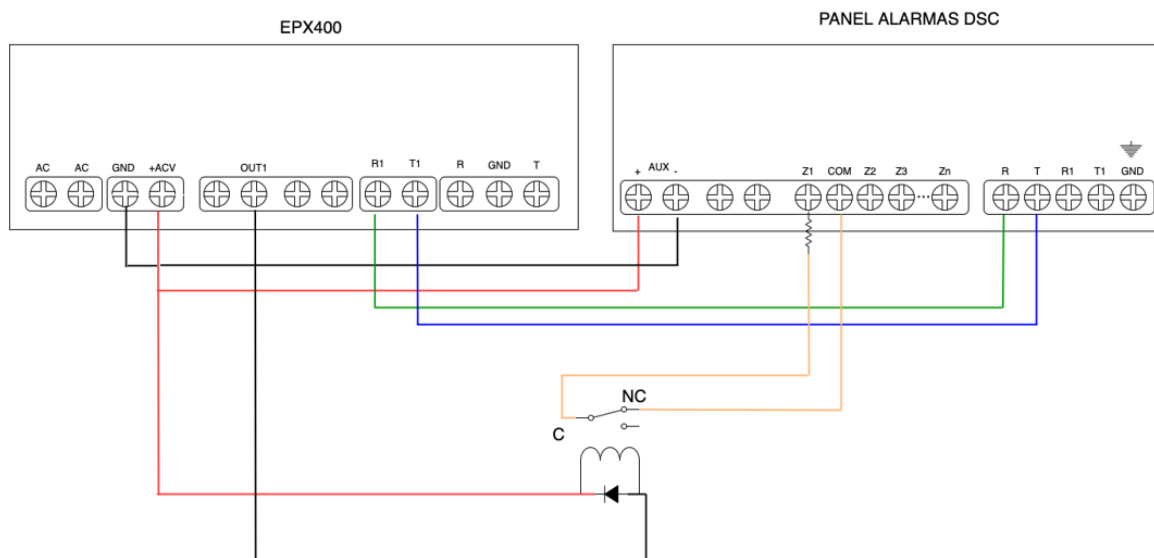

## Introducción

Con este instructivo podrá realizar la configuración del comunicador EBS EPX400 para su funcionamiento en el ORS para armar/desarmar remotamente.

## 1. CONEXIÓN DEL SISTEMA

## 2. CONFIGURACIÓN EN EL ORS

- 1) Asegurarse de que el sitio tiene creado el comunicador **EPX400**, en la ruta Sitio/Comunicadores en el campo **Comunicador**.
- 2) Asegurarse de que el sitio tiene creado el serial, en la ruta Sitio/Comunicadores en el campo **Serial del comunicador**
- 3) Asignar la receptora OSM, en la ruta Sitio/Comunicadores en el campo **Receptora**
- 4) En la ruta Sitio/Cuentas indicar que partición es la que se va a gestionar en el campo **Partición**

## 3. CONFIGURACIÓN EN EL EPX400

Ejemplo con los siguientes datos

Número de abonado: 9997

Sim Card: Claro